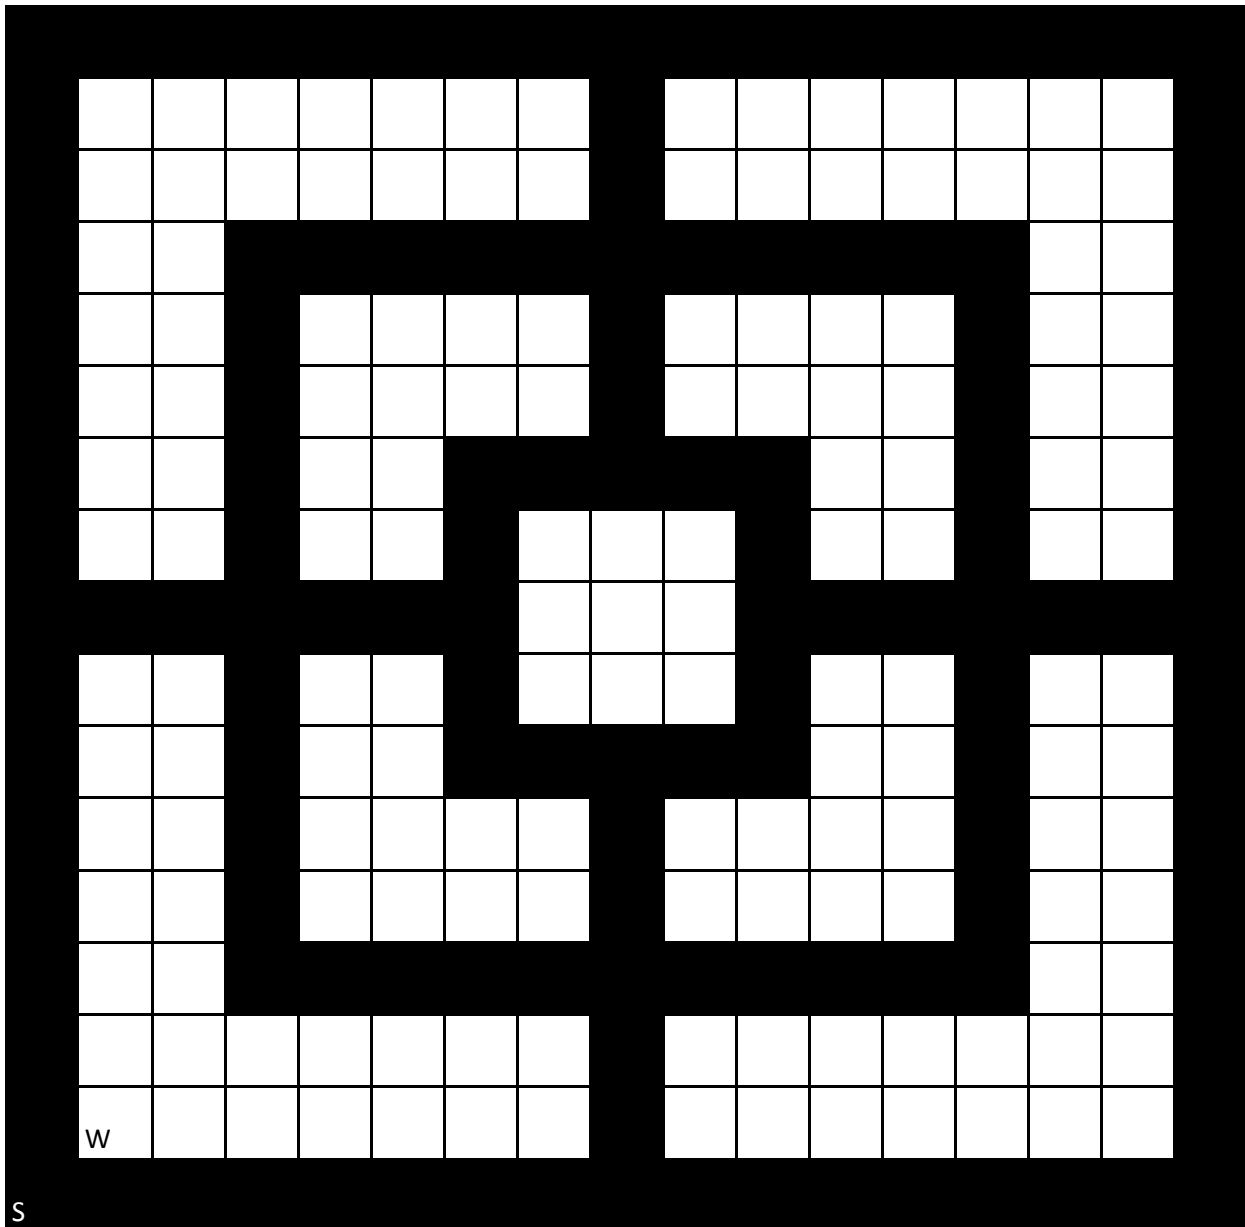

Mühle-Spielfläche aus Rasterplatten, weisser Grund / schwarze Zeichnung

W = weisse Rasterplatten (total 153 Stück)
S = schwarze Rasterplatten (total 136 Stück)

(Auch erhältlich mit schwarzem Grund / weisser Zeichnung)